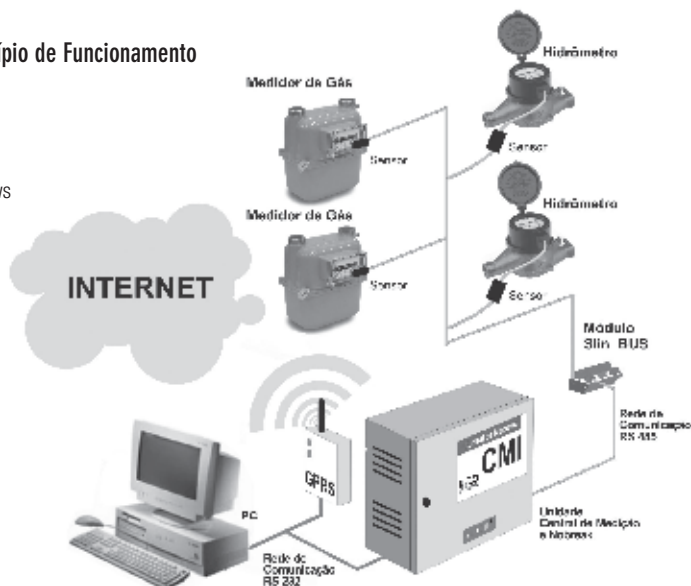

Medição Individual de água e gás

A solução para Medição Individual de água e gás LAO para Condomínios permite :

- Integração de sistemas de água e gás .
- Possibilidade de redução de consumo.
- Controle online / realtime do consumo de água e gás.
- Modernização do projeto de edificação (conceito Edifício Inteligente).
- Cumpre com o Código de Defesa do Consumidor.
- Segurança para o Condomínio pois evita a entrada de pessoas para leitura.
- Justiça Social - Cada usuário paga somente pelo que consome.

Descrição Técnica e Princípio de Funcionamento

Hardware:

- Central de Dados
- Módulo de Comunicação
- Computador PC com Windows

Equipamentos:

- Cabos especiais
- Medidores

O sistema é gerenciado pelo software LAO de Medição Individual. O seu dimensionamento (software + hardware + equipamentos) é determinado pela quantidade de pontos a medir, sua distribuição na obra e consumo dos mesmos.

Software LAO de Medição Individual:

Tela de Perfil de Consumo

Tela de Monitoramento de Unidade

Vantagens da Medição Individual LAO

Para a empresa:

- Permite a instalação dos medidores nos locais mais adequados, aumentando a área comum.
- Agrega valor ao edifício.
- Facilita futuras manutenções.
- Reduz o custo da instalação hidráulica.
- Possibilita a redução do custo de instalação elétrica nas substituições do chuveiro elétrico por aquecedor a gás.
- Redução do custo de mão de obra.

Desenvolvido em ambiente Windows, o software LAO de Medição Individual permite o monitoramento "on-line/real time" do consumo de água e gás, por apartamento, facilitando o controle e emissão das contas individuais, com a possibilidade do corte remoto de fornecimento.