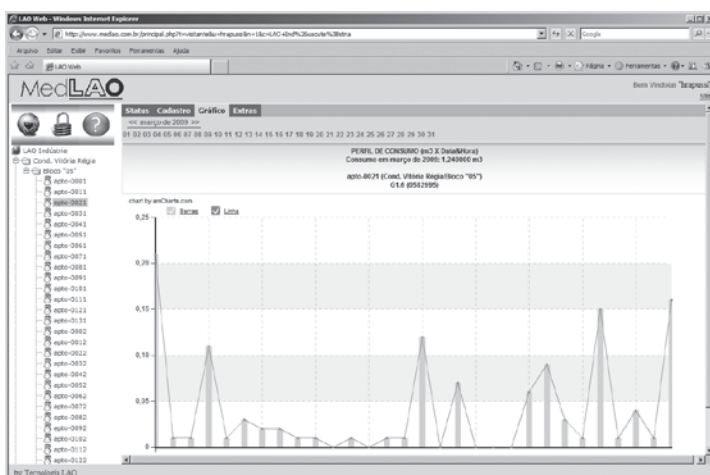

Medição Individual de água e gás

A solução para Medição Individual de água e gás LAO para Condomínios permite :

- Integração de sistemas de água e gás .
- Possibilidade de redução de consumo.
- Controle online / realtime do consumo de água e gás.
- Modernização do projeto de edificação (conceito Edifício Inteligente).
- Cumpre com o Código de Defesa do Consumidor.
- Segurança para o Condomínio pois evita a entrada de pessoas para leitura.
- Justiça Social - Cada usuário paga somente pelo que consome.

Descrição Técnica e Princípio de Funcionamento

Hardware:

- Central de Dados
- Módulo de Comunicação
- Computador PC com Windows

Equipamentos:

- Cabos especiais
- Medidores

O sistema é gerenciado pelo software LAO de Medição Individual. O seu dimensionamento (software + hardware + equipamentos) é determinado pela quantidade de pontos a medir, sua distribuição na obra e consumo dos mesmos.

Software LAO de Medição Individual:

Tela de Perfil de Consumo

Tela de Monitoramento de Unidade

Vantagens da Medição Individual LAO

Para a empresa:

- Permite a instalação dos medidores nos locais mais adequados, aumentando a área comum.
- Agrega valor ao edifício.
- Facilita futuras manutenções.
- Reduz o custo da instalação hidráulica.
- Possibilita a redução do custo de instalação elétrica nas substituições do chuveiro elétrico por aquecedor a gás.
- Redução do custo de mão de obra.

Para o consumidor:

- Possibilidade de redução do desperdício da ordem de 20% em relação à medida coletiva de água
- Melhor administração do condomínio
- Facilita a detecção de vazamentos e anomalias
- Maior segurança, evitando a entrada de pessoas para a medição de água e gás.